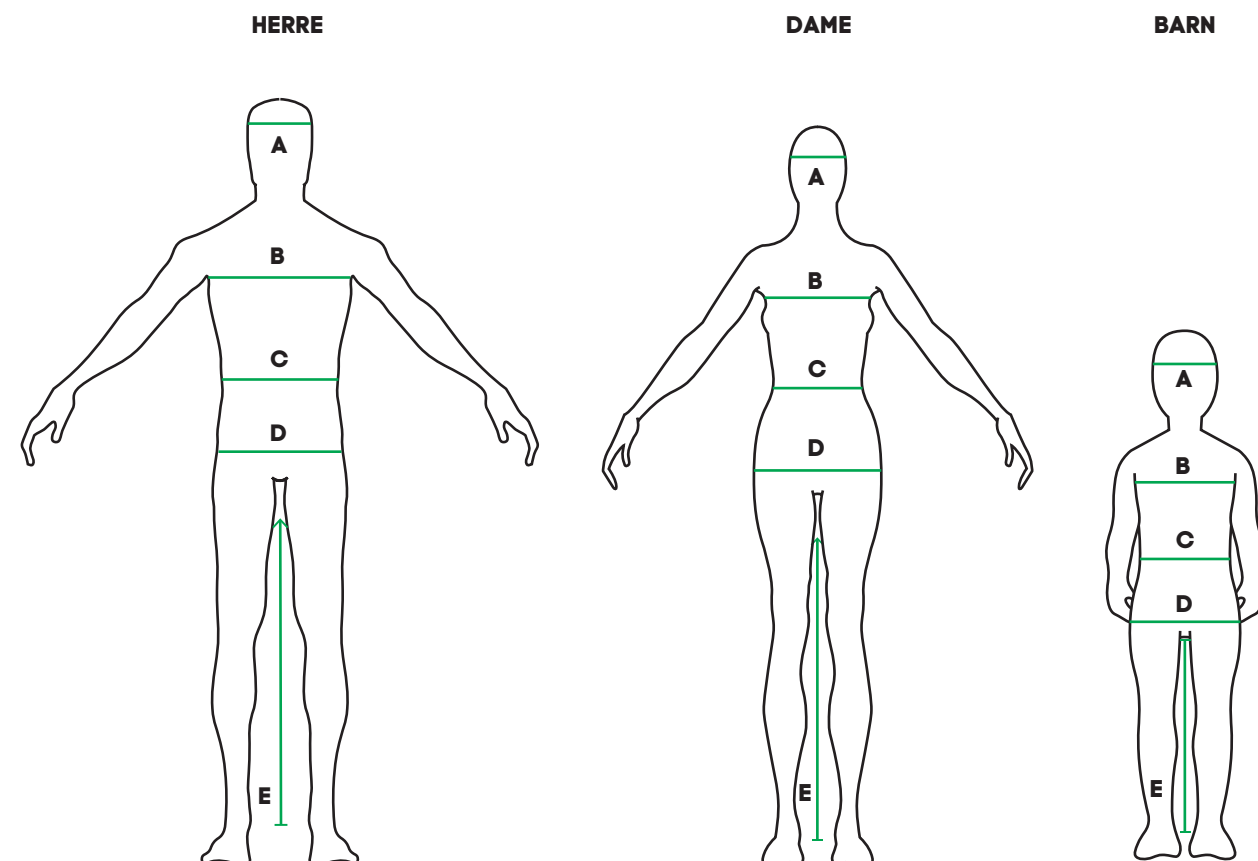

SIZE GUIDE

STØRRELSESKART

Størrelseskartet gir en indikasjon på hvilke kroppsmål plaggene passer til slik vi har beregnet at de skal sitte. Vil du ha en løsere passform kan du alltid gå en størrelse opp, eller motsatt om du ønsker en trangere passform. Alle mål er oppgitt i cm.

- A:** Hodemål
- B:** Brystmål
- C:** Midjemål
- D:** Hoftemål
- E:** Innside ben - ankel til skritt

HERRE MÅL	SMALL	MEDIUM	LARGE	XL	XXL
Hode	58	58	58	58	58
Bryst	97	103	109	115	121
Midje	83	89	95	101	107
Hofte	80	86	92	98	104
Innside ben	74,5	76,5	78,5	80,5	82,5

DAME MÅL	SMALL	MEDIUM	LARGE	XL
Hode	58	58	58	58
Bryst	81	87	93	101
Midje	70	76	82	90
Hofte	74	80	86	92
Innside ben	78	79	80	81

BARN MÅL	1,5 - 2 år	3 - 4 år	5 - 6 år	7 - 8 år	9 - 10 år	11 - 12 år	13 - 14 år
Strl.	86 / 92	98 / 104	110 / 116	122 / 128	134 / 140	146 / 152	158 / 164
Høyde	92 cm	104 cm	116 cm	128 cm	140 cm	152 cm	164 cm
Hode	54	54	54	54	54	54	54
Bryst	53	55	57	62	68	75	80
Midje	50	52	54	57	63	69	75
Hofte	54	57	61	66	71	76	83
Innside ben	33,5	39,5	47,5	53,5	59,5	66,5	72,5